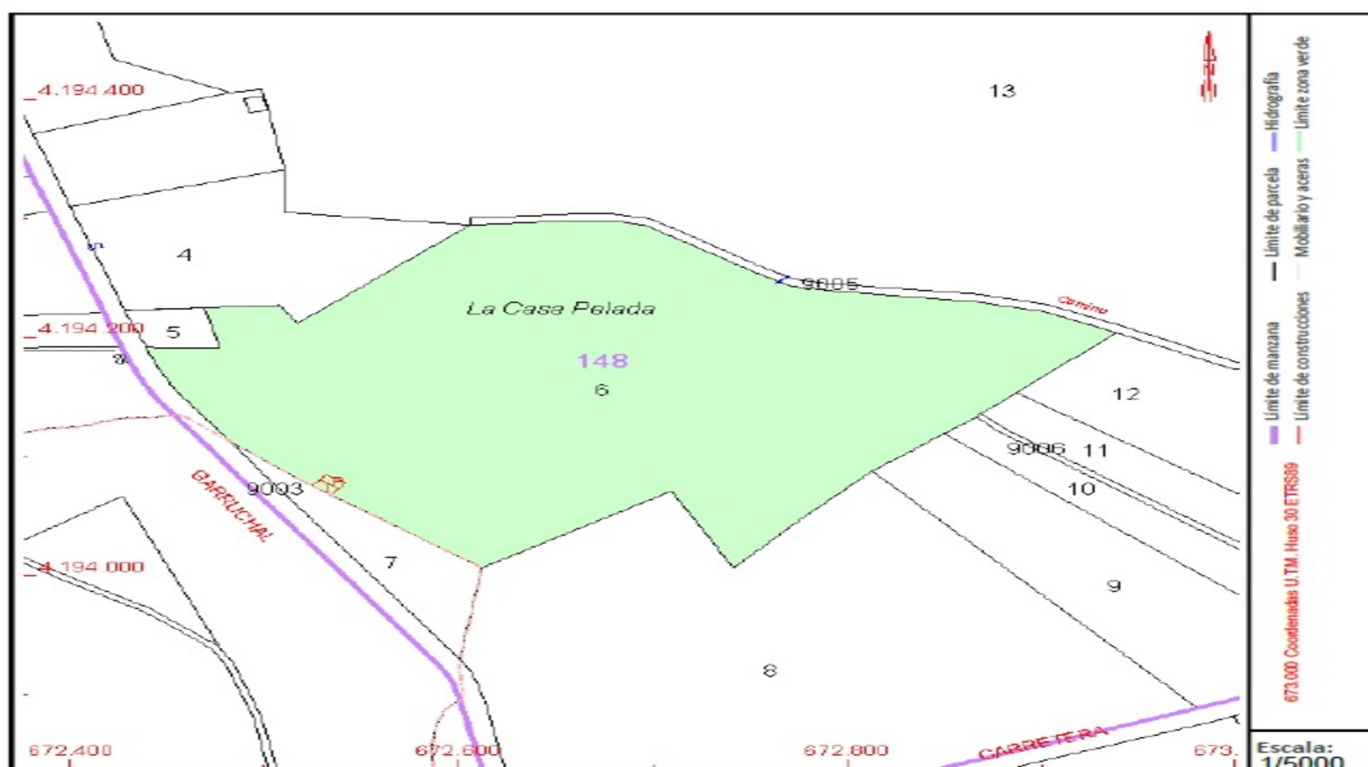

Superficie gráfica: 83.334 m<sup>2</sup>  
Participación del inmueble: 100,00 %  
Tipo: Parcela construida sin división horizontal

JSV9308M

in Gea Y Truyols

€299,000

0

0

N/A

83,334m<sup>2</sup>

N/A

Fantastic rustic finca with 83.334 m<sup>2</sup> situated in EL GARRUCHAL, only 10 minutes from the towns with all the services.